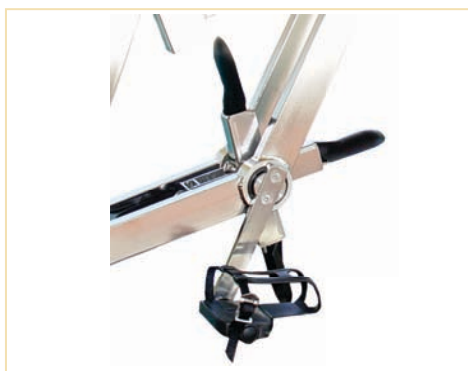

Regulação de esforço
Effort regulation